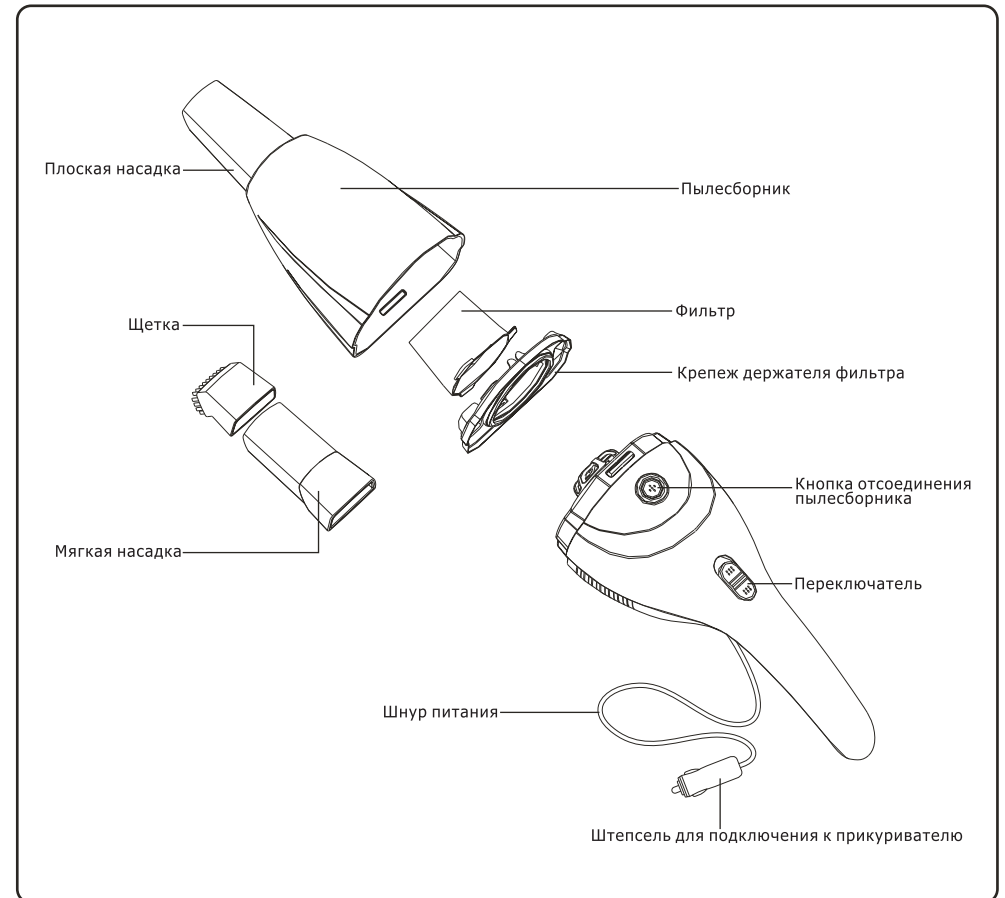

ХАРАКТЕРИСТИКИ

- Удобство использования: никаких аккумуляторов- просто подключите пылесос к автомобильному прикуривателю.
- Современный эргономичный дизайн.
- Многоступенчатая система фильтрации надежно удерживает пыль от повторного проникновения в воздух.
- Компактный и легкий корпус.

ВНЕШНИЙ ВИД УСТРОЙСТВА